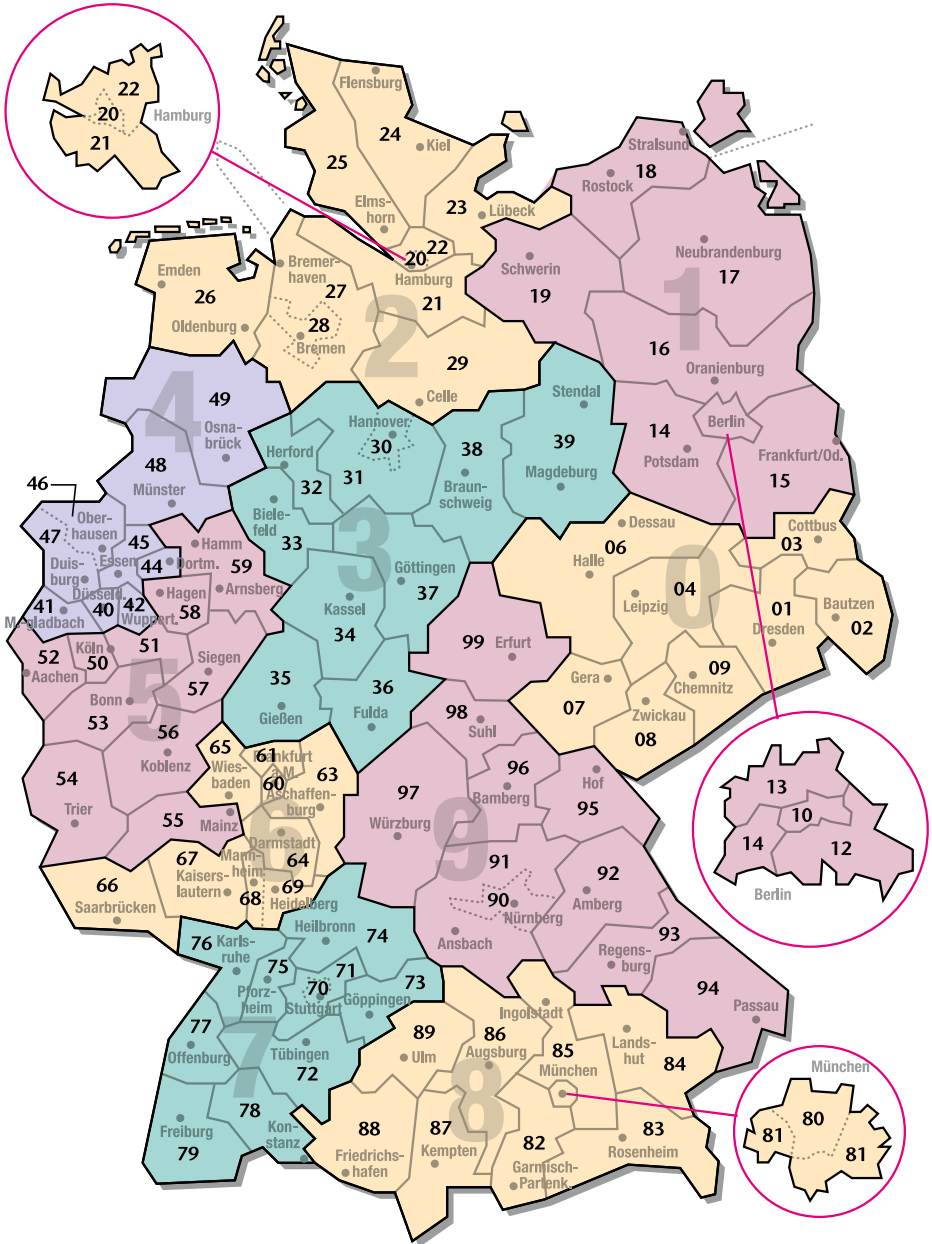

ENTSORGUNGSSTATIONEN NACH PLZ